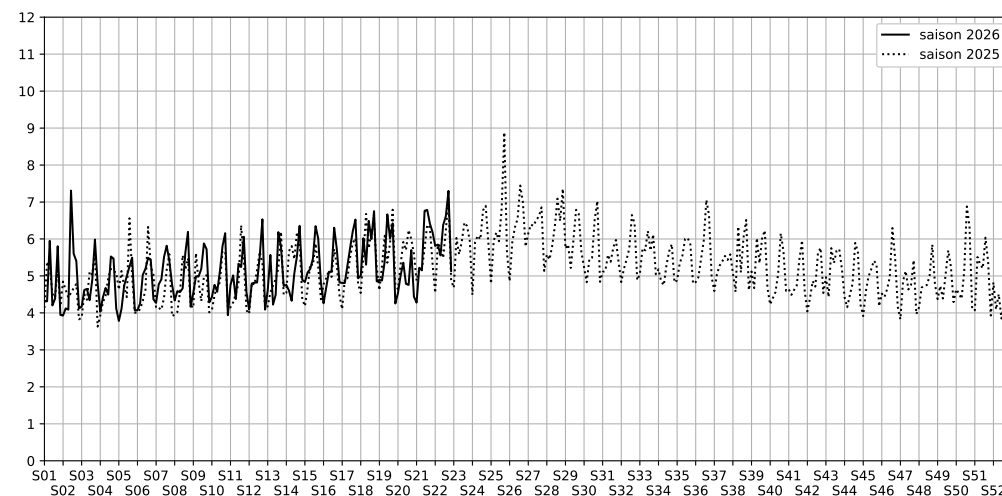

Indice Harmonica Nuit [22h-06h]
Comparaison avec saison précédente à jour équivalent