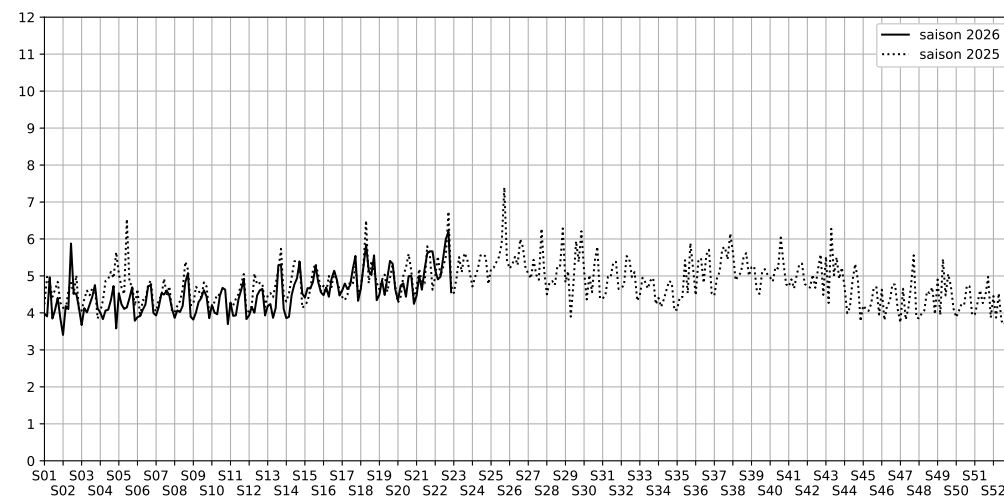

Indice Harmonica Nuit [22h-06h]
Comparaison avec saison précédente à jour équivalent