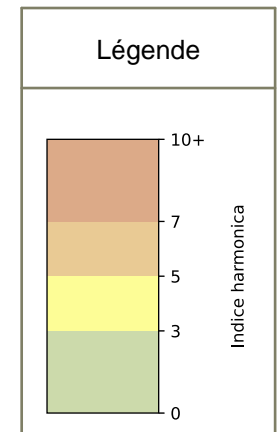

2026 / sem. 22 (du 25/05/2026 au 31/05/2026)

SYNTHÈSE DES SITES SUR LA SEMAINE
Par Indice Harmonica nocturne [22h-06h] décroissant

| | Nuit du lundi 25/05/2026 au mardi 26/05/2026 | Nuit du mardi 26/05/2026 au mercredi 27/05/2026 | Nuit du mercredi 27/05/2026 au jeudi 28/05/2026 | Nuit du jeudi 28/05/2026 au vendredi 29/05/2026 | Nuit du vendredi 29/05/2026 au samedi 30/05/2026 | Nuit du samedi 30/05/2026 au dimanche 31/05/2026 | Nuit du dimanche 31/05/2026 au lundi 01/06/2026 |
|----------|---|--|--|--|---|---|--|
| 1 | 1 QUAI DE L'OISE (6,0) | STALINGRAD (6,0) | 1 QUAI DE L'OISE (6,5) | STALINGRAD (7,0) | STALINGRAD (7,3) | STALINGRAD (7,6) | STALINGRAD (6,3) |
| 2 | QUAI DE LA LOIRE (5,8) | QUAI DE LA LOIRE (5,8) | STALINGRAD (6,1) | QUAI DE LA LOIRE (6,4) | 51 QUAI DE LA SEINE (6,7) | QUAI DE LA LOIRE (7,3) | 17 QUAI DE L'OISE (5,2) |
| 3 | STALINGRAD (5,8) | 1 QUAI DE L'OISE (5,5) | 51 QUAI DE LA SEINE (5,7) | 51 QUAI DE LA SEINE (5,9) | QUAI DE LA LOIRE (6,6) | 1 QUAI DE L'OISE (7,3) | QUAI DE LA LOIRE (5,1) |
| 4 | 17 QUAI DE L'OISE (5,4) | 51 QUAI DE LA SEINE (5,1) | QUAI DE LA LOIRE (5,6) | 67 QUAI DE LA SEINE (5,5) | 67 QUAI DE LA SEINE (6,0) | 17 QUAI DE L'OISE (6,6) | 1 QUAI DE L'OISE (5,0) |
| 5 | 51 QUAI DE LA SEINE (5,3) | 17 QUAI DE L'OISE (5,0) | 17 QUAI DE L'OISE (5,1) | 1 QUAI DE L'OISE (5,5) | 17 QUAI DE L'OISE (5,8) | 51 QUAI DE LA SEINE (6,5) | 31 QUAI DE L'OISE (4,7) |
| 6 | 67 QUAI DE LA SEINE (5,2) | 67 QUAI DE LA SEINE (4,9) | 67 QUAI DE LA SEINE (5,0) | 17 QUAI DE L'OISE (5,4) | 1 QUAI DE L'OISE (5,7) | 67 QUAI DE LA SEINE (6,2) | 67 QUAI DE LA SEINE (4,6) |
| 7 | 31 QUAI DE L'OISE (4,7) | 31 QUAI DE L'OISE (4,4) | 31 QUAI DE L'OISE (4,8) | 31 QUAI DE L'OISE (4,9) | 31 QUAI DE L'OISE (5,6) | 31 QUAI DE L'OISE (5,9) | 51 QUAI DE LA SEINE (4,6) |