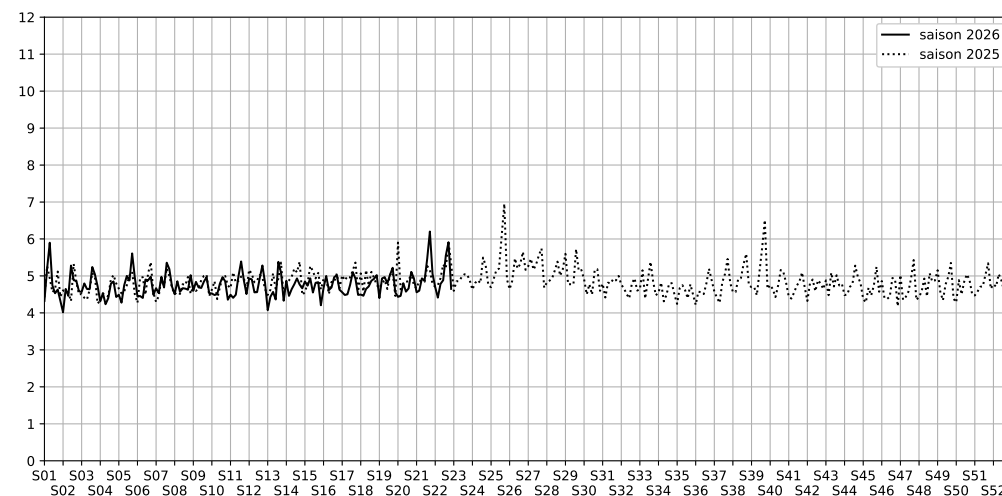

Indice Harmonica Nuit [22h-06h]
Comparaison avec saison précédente à jour équivalent