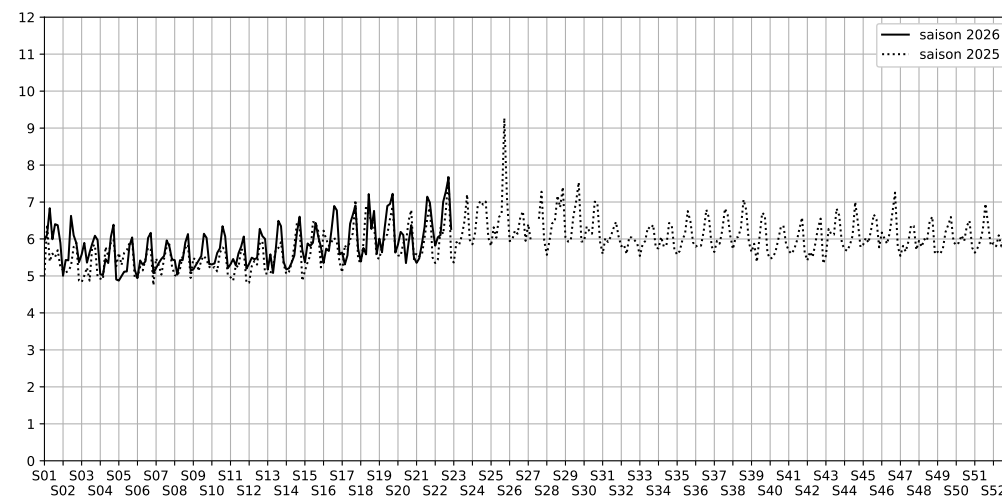

Indice Harmonica Nuit [22h-06h]
Comparaison avec saison précédente à jour équivalent