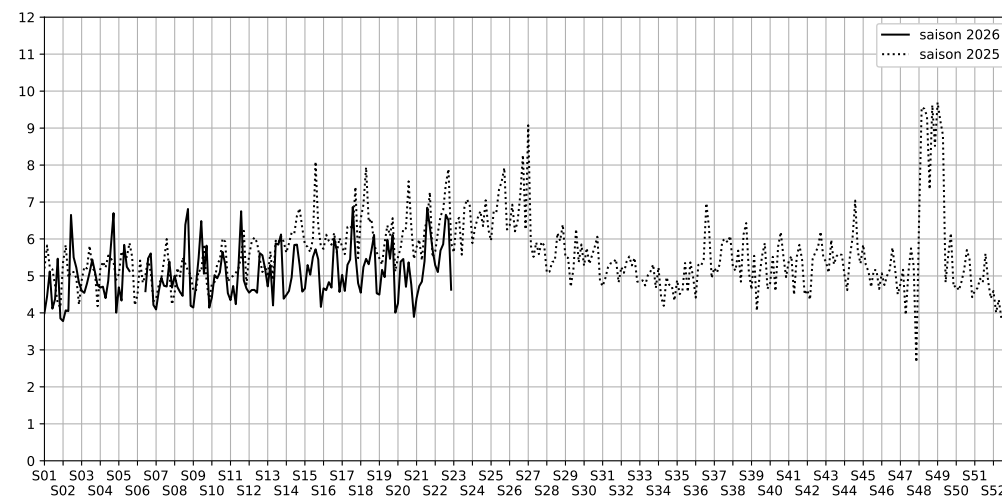

Indice Harmonica Nuit [22h-06h]
Comparaison avec saison précédente à jour équivalent