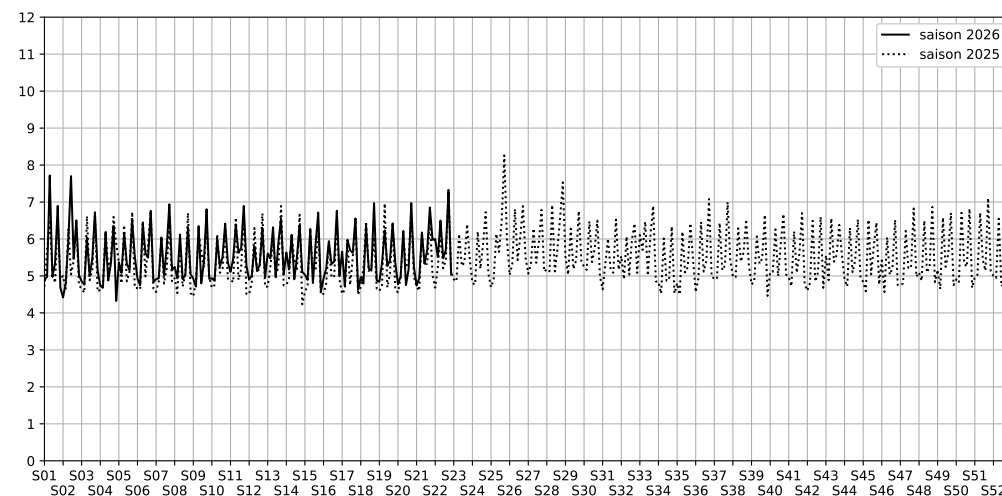

Indice Harmonica Nuit [22h-06h]
Comparaison avec saison précédente à jour équivalent